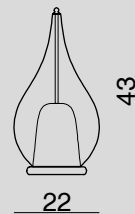

- A RICHIESTA: SOSPENSIONE E APPLIQUE E14 PUÒ ESSERE REALIZZATA CON ATTACCO G9, senza sovrapprezzo
 ON DEMAND: HANGING LAMPS AND WALL LAMPS WITH E14 CAN BE MADE WITH G9, without surcharge

LED DISPONIBILE PER LAMPADINE DA TAVOLO CON PARALUME / LED AVAILABLE FOR TABLE LAMPS WITH SHADE:
 LED 4,3W 350 *LUMEN 3.000K

*1 LUMEN INDICATI CORRISPONDONO ALL'INTENSITÀ LUMINOSA ALL'ORIGINE DELLA SCHEDA LED
 *LUMEN INDICATED CORRESPONDS TO THE LUMINOUS INTENSITY AT THE ORIGIN OF THE LED BOARD

scopri di più
 find out more

LU1300
 LAMPADA DA TAVOLO / TABLE LAMP
 Glass Ø16 cm - H33 cm
 E14 1 x max 33W 220-240V
 CE IP20 □ 1m

LUGIG1300
 LAMPADA DA TAVOLO / TABLE LAMP
 Glass Ø22 cm - H43 cm
 E27 1 x max 60W 220-240V
 CE IP20 □ 1m

LUXXL1300
 LAMPADA DA TAVOLO / TABLE LAMP
 Glass Ø30 cm - H58 cm
 E27 1 x max 60W 220-240V
 CE IP20 □ 1m

LUXXL1303
 LAMPADA DA TAVOLO / TABLE LAMP
 Glass Ø30 cm - H78 cm
 E27 1 x max 60W 220-240V
 LED 1 x 4,3W 350 LUMEN 3.000K
 CE IP20 □ 1m

COLORI VETRO DISPONIBILI / AVAILABLE GLASS COLOURS

ARTICOLI GIG E XXL NEL COLORE FUMÈ: SUPPLEMENTO DEL 10% SUL PREZZO DEL COLORATO / PRODUCTS GIG AND XXL IN FUME COLOR: 10% SURCHARGE ON THE PRICE OF THE COLOURED