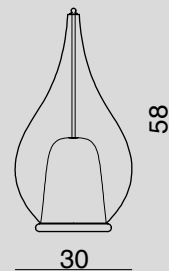

*1 LUMEN INDICATI CORRISPONDONO ALL'INTENSITÀ LUMINOSA ALL'ORIGINE DELLA SCHEDA LED
 *LUMEN INDICATED CORRESPONDS TO THE LUMINOUS INTENSITY AT THE ORIGIN OF THE LED BOARD

scopri di più
 find out more

LU1300
 LAMPADA DA TAVOLO / TABLE LAMP
 Glass Ø16 cm - H33 cm
 E14 1 x max 33W 220-240V
 CE IP20 □ 1m

LUGIG1300
 LAMPADA DA TAVOLO / TABLE LAMP
 Glass Ø22 cm - H43 cm
 E27 1 x max 60W 220-240V
 CE IP20 □ 1m

LUXXL1300
 LAMPADA DA TAVOLO / TABLE LAMP
 Glass Ø30 cm - H58 cm
 E27 1 x max 60W 220-240V
 CE IP20 □ 1m

LU1303
 LAMPADA DA TAVOLO / TABLE LAMP
 Glass Ø16 cm - H43 cm
 E14 1 x max 40W 220-240V
 LED 1 x 4,3W 350 LUMEN 3.000K
 CE IP20 □ 1m

LUGIG1303
 LAMPADA DA TAVOLO / TABLE LAMP
 Glass Ø22 cm - H58 cm
 E27 1 x max 60W 220-240V
 LED 1 x 4,3W 350 LUMEN 3.000K
 CE IP20 □ 1m

LUXXL1303
 LAMPADA DA TAVOLO / TABLE LAMP
 Glass Ø30 cm - H78 cm
 E27 1 x max 60W 220-240V
 LED 1 x 4,3W 350 LUMEN 3.000K
 CE IP20 □ 1m

COLORI VETRO DISPONIBILI / AVAILABLE GLASS COLOURS

ARTICOLI GIG E XXL NEL COLORE FUMÈ: SUPPLEMENTO DEL 10% SUL PREZZO DEL COLORATO / PRODUCTS GIG AND XXL IN FUME COLOR: 10% SURCHARGE ON THE PRICE OF THE COLOURED