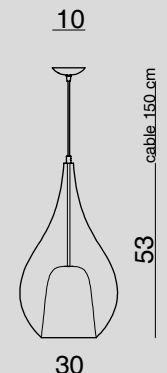

XXL1303.1L
SOSPENSIONE / HANGING LAMP
Glass Ø30 cm - cable 150 cm
E27 1 x max 105W 220-240V
CE IP20 □ 1m