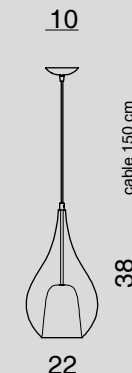

LU1303
 LAMPADA DA TAVOLO / TABLE LAMP
 Glass Ø16 cm - H43 cm
 E14 1 x max 40W 220-240V
 LED 1 x 4,3W 350 LUMEN 3.000K
 CE IP20 □ 1m

LUGIG1303
 LAMPADA DA TAVOLO / TABLE LAMP
 Glass Ø22 cm - H58 cm
 E27 1 x max 60W 220-240V
 LED 1 x 4,3W 350 LUMEN 3.000K
 CE IP20 □ 1m

LUXXL1303
 LAMPADA DA TAVOLO / TABLE LAMP
 Glass Ø30 cm - H78 cm
 E27 1 x max 60W 220-240V
 LED 1 x 4,3W 350 LUMEN 3.000K
 CE IP20 □ 1m

COLORI VETRO DISPONIBILI / AVAILABLE GLASS COLOURS

ARTICOLI GIG E XXL NEL COLORE FUMÈ: SUPPLEMENTO DEL 10% SUL PREZZO DEL COLORATO / PRODUCTS GIG AND XXL IN FUME COLOR: 10% SURCHARGE ON THE PRICE OF THE COLOURED

AP1301.1L (a richiesta/on demand with G9)
 APPLIQUE / WALL LAMP
 Glass Ø16 cm - cable 50 cm
 E14 1 x max 60W 220-240V
 CE IP20 □ 1m

1303.2L (a richiesta/on demand with G9)
 SOSPENSIONE / HANGING LAMP
 Glass Ø16 cm - cable 250 cm
 E14 2 x max 60W 220-240V
 CE IP20 □ 1m

1303.3L (a richiesta/on demand with G9)
 SOSPENSIONE / HANGING LAMP
 Glass Ø16 cm - cable 250 cm
 E14 3 x max 60W 220-240V
 CE IP20 □ 1m

1303.1L (a richiesta/on demand with G9)
 SOSPENSIONE / HANGING LAMP
 Glass Ø16 cm - cable 150 cm
 E14 1 x max 60W 220-240V
 CE IP20 □ 1m