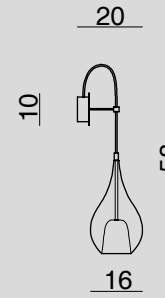

AP1301.1L (a richiesta/on demand with G9)
APPLIQUE / WALL LAMP
Glass Ø16 cm - cable 50 cm
E14 1 x max 60W 220-240V
CE IP20 □ 1m