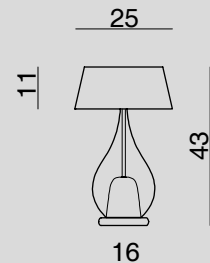

*1 LUMEN INDICATI CORRISPONDONO ALL'INTENSITÀ LUMINOSA ALL'ORIGINE DELLA SCHEDA LED
 *LUMEN INDICATED CORRESPONDS TO THE LUMINOUS INTENSITY AT THE ORIGIN OF THE LED BOARD

scopri di più
 find out more

LU1300
 LAMPADA DA TAVOLO / TABLE LAMP
 Glass Ø16 cm - H33 cm
 E14 1 x max 33W 220-240V
 CE IP20 □ 1m

LUGIG1300
 LAMPADA DA TAVOLO / TABLE LAMP
 Glass Ø22 cm - H43 cm
 E27 1 x max 60W 220-240V
 CE IP20 □ 1m

LUXXL1300
 LAMPADA DA TAVOLO / TABLE LAMP
 Glass Ø30 cm - H58 cm
 E27 1 x max 60W 220-240V
 CE IP20 □ 1m

LU1303
 LAMPADA DA TAVOLO / TABLE LAMP
 Glass Ø16 cm - H43 cm
 E14 1 x max 40W 220-240V
 LED 1 x 4,3W 350 LUMEN 3.000K
 CE IP20 □ 1m

LUGIG1303
 LAMPADA DA TAVOLO / TABLE LAMP
 Glass Ø22 cm - H58 cm
 E27 1 x max 60W 220-240V
 LED 1 x 4,3W 350 LUMEN 3.000K
 CE IP20 □ 1m

LUXXL1303
 LAMPADA DA TAVOLO / TABLE LAMP
 Glass Ø30 cm - H78 cm
 E27 1 x max 60W 220-240V
 LED 1 x 4,3W 350 LUMEN 3.000K
 CE IP20 □ 1m

COLORI VETRO DISPONIBILI / AVAILABLE GLASS COLOURS

ARTICOLI GIG E XXL NEL COLORE FUMÈ: SUPPLEMENTO DEL 10% SUL PREZZO DEL COLORATO / PRODUCTS GIG AND XXL IN FUME COLOR: 10% SURCHARGE ON THE PRICE OF THE COLOURED