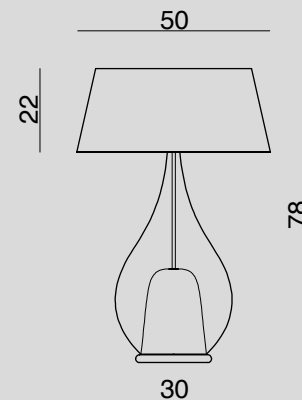

*1 LUMEN INDICATI CORRISPONDONO ALL'INTENSITÀ LUMINOSA ALL'ORIGINE DELLA SCHEDA LED
 *LUMEN INDICATED CORRESPONDS TO THE LUMINOUS INTENSITY AT THE ORIGIN OF THE LED BOARD

scopri di più
 find out more

LU1300
 LAMPADA DA TAVOLO / TABLE LAMP
 Glass Ø16 cm - H33 cm
 E14 1 x max 33W 220-240V
 CE IP20 □ 1m

LUGIG1300
 LAMPADA DA TAVOLO / TABLE LAMP
 Glass Ø22 cm - H43 cm
 E27 1 x max 60W 220-240V
 CE IP20 □ 1m

LUXXL1300
 LAMPADA DA TAVOLO / TABLE LAMP
 Glass Ø30 cm - H58 cm
 E27 1 x max 60W 220-240V
 CE IP20 □ 1m

LU1303
 LAMPADA DA TAVOLO / TABLE LAMP
 Glass Ø16 cm - H43 cm
 E14 1 x max 40W 220-240V
 LED 1 x 4,3W 350 LUMEN 3.000K
 CE IP20 □ 1m

LUGIG1303
 LAMPADA DA TAVOLO / TABLE LAMP
 Glass Ø22 cm - H58 cm
 E27 1 x max 60W 220-240V
 LED 1 x 4,3W 350 LUMEN 3.000K
 CE IP20 □ 1m

LUXXL1303
 LAMPADA DA TAVOLO / TABLE LAMP
 Glass Ø30 cm - H78 cm
 E27 1 x max 60W 220-240V
 LED 1 x 4,3W 350 LUMEN 3.000K
 CE IP20 □ 1m

COLORI VETRO DISPONIBILI / AVAILABLE GLASS COLOURS

ARTICOLI GIG E XXL NEL COLORE FUMÈ: SUPPLEMENTO DEL 10% SUL PREZZO DEL COLORATO / PRODUCTS GIG AND XXL IN FUME COLOR: 10% SURCHARGE ON THE PRICE OF THE COLOURED