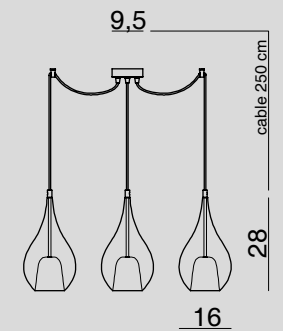

*1 LUMEN INDICATI CORRISPONDONO ALL'INTENSITÀ LUMINOSA ALL'ORIGINE DELLA SCHEDA LED
 *LUMEN INDICATED CORRESPONDS TO THE LUMINOUS INTENSITY AT THE ORIGIN OF THE LED BOARD

scopri di più
 find out more

LU1300
 LAMPADA DA TAVOLO / TABLE LAMP
 Glass Ø16 cm - H33 cm
 E14 1 x max 33W 220-240V
 CE IP20 □ 1m

LU1303
 LAMPADA DA TAVOLO / TABLE LAMP
 Glass Ø16 cm - H43 cm
 E14 1 x max 40W 220-240V
 LED 1 x 4,3W 350 LUMEN 3.000K
 CE IP20 □ 1m

LUGIG1303
 LAMPADA DA TAVOLO / TABLE LAMP
 Glass Ø22 cm - H58 cm
 E27 1 x max 60W 220-240V
 LED 1 x 4,3W 350 LUMEN 3.000K
 CE IP20 □ 1m

LUXXL1303
 LAMPADA DA TAVOLO / TABLE LAMP
 Glass Ø30 cm - H78 cm
 E27 1 x max 60W 220-240V
 LED 1 x 4,3W 350 LUMEN 3.000K
 CE IP20 □ 1m

COLORI VETRO DISPONIBILI / AVAILABLE GLASS COLOURS

ARTICOLI GIG E XXL NEL COLORE FUMÈ: SUPPLEMENTO DEL 10% SUL PREZZO DEL COLORATO / PRODUCTS GIG AND XXL IN FUME COLOR: 10% SURCHARGE ON THE PRICE OF THE COLOURED

AP1301.1L (a richiesta/on demand with G9)
 APPLIQUE / WALL LAMP
 Glass Ø16 cm - cable 50 cm
 E14 1 x max 60W 220-240V
 CE IP20 □ 1m

1303.2L (a richiesta/on demand with G9)
 SOSPENSIONE / HANGING LAMP
 Glass Ø16 cm - cable 250 cm
 E14 2 x max 60W 220-240V
 CE IP20 □ 1m