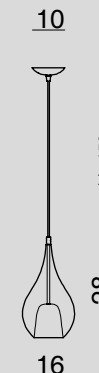

1303.1L (a richiesta/on demand with G9)
SOSPENSIONE / HANGING LAMP
Glass Ø16 cm - cable 150 cm
E14 1 x max 60W 220-240V
CE IP20 □ 1m