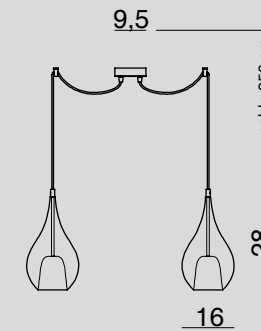

*1 LUMEN INDICATI CORRISPONDONO ALL'INTENSITÀ LUMINOSA ALL'ORIGINE DELLA SCHEDA LED
 *LUMEN INDICATED CORRESPONDS TO THE LUMINOUS INTENSITY AT THE ORIGIN OF THE LED BOARD

scopri di più
 find out more

LU1300
 LAMPADA DA TAVOLO / TABLE LAMP
 Glass Ø16 cm - H33 cm
 E14 1 x max 33W 220-240V
 CE IP20 □ 1m

LU1303
 LAMPADA DA TAVOLO / TABLE LAMP
 Glass Ø16 cm - H43 cm
 E14 1 x max 40W 220-240V
 LED 1 x 4,3W 350 LUMEN 3.000K
 CE IP20 □ 1m

LUGIG1303
 LAMPADA DA TAVOLO / TABLE LAMP
 Glass Ø22 cm - H58 cm
 E27 1 x max 60W 220-240V
 LED 1 x 4,3W 350 LUMEN 3.000K
 CE IP20 □ 1m

LUXXL1303
 LAMPADA DA TAVOLO / TABLE LAMP
 Glass Ø30 cm - H78 cm
 E27 1 x max 60W 220-240V
 LED 1 x 4,3W 350 LUMEN 3.000K
 CE IP20 □ 1m

COLORI VETRO DISPONIBILI / AVAILABLE GLASS COLOURS

ARTICOLI GIG E XXL NEL COLORE FUMÈ: SUPPLEMENTO DEL 10% SUL PREZZO DEL COLORATO / PRODUCTS GIG AND XXL IN FUME COLOR: 10% SURCHARGE ON THE PRICE OF THE COLOURED

AP1301.1L (a richiesta/on demand with G9)
 APPLIQUE / WALL LAMP
 Glass Ø16 cm - cable 50 cm
 E14 1 x max 60W 220-240V
 CE IP20 □ 1m

1303.2L (a richiesta/on demand with G9)
 SOSPENSIONE / HANGING LAMP
 Glass Ø16 cm - cable 250 cm
 E14 2 x max 60W 220-240V
 CE IP20 □ 1m