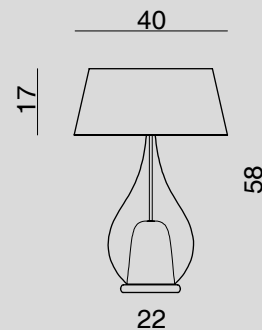

*1 LUMEN INDICATI CORRISPONDONO ALL'INTENSITÀ LUMINOSA ALL'ORIGINE DELLA SCHEDA LED
 *LUMEN INDICATED CORRESPONDS TO THE LUMINOUS INTENSITY AT THE ORIGIN OF THE LED BOARD

scopri di più
 find out more

LU1300
 LAMPADA DA TAVOLO / TABLE LAMP
 Glass Ø16 cm - H33 cm
 E14 1 x max 33W 220-240V
 CE IP20 □ 1m

LUGIG1300
 LAMPADA DA TAVOLO / TABLE LAMP
 Glass Ø22 cm - H43 cm
 E27 1 x max 60W 220-240V
 CE IP20 □ 1m

LUXXL1300
 LAMPADA DA TAVOLO / TABLE LAMP
 Glass Ø30 cm - H58 cm
 E27 1 x max 60W 220-240V
 CE IP20 □ 1m

LU1303
 LAMPADA DA TAVOLO / TABLE LAMP
 Glass Ø16 cm - H43 cm
 E14 1 x max 40W 220-240V
 LED 1 x 4,3W 350 LUMEN 3.000K
 CE IP20 □ 1m

LUGIG1303
 LAMPADA DA TAVOLO / TABLE LAMP
 Glass Ø22 cm - H58 cm
 E27 1 x max 60W 220-240V
 LED 1 x 4,3W 350 LUMEN 3.000K
 CE IP20 □ 1m

LUXXL1303
 LAMPADA DA TAVOLO / TABLE LAMP
 Glass Ø30 cm - H78 cm
 E27 1 x max 60W 220-240V
 LED 1 x 4,3W 350 LUMEN 3.000K
 CE IP20 □ 1m

COLORI VETRO DISPONIBILI / AVAILABLE GLASS COLOURS

ARTICOLI GIG E XXL NEL COLORE FUMÈ: SUPPLEMENTO DEL 10% SUL PREZZO DEL COLORATO / PRODUCTS GIG AND XXL IN FUME COLOR: 10% SURCHARGE ON THE PRICE OF THE COLOURED