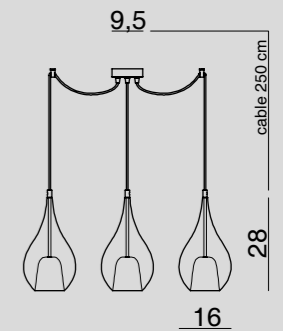

*1 LUMEN INDICATI CORRISPONDONO ALL'INTENSITÀ LUMINOSA ALL'ORIGINE DELLA SCHEDA LED
 *LUMEN INDICATED CORRESPONDS TO THE LUMINOUS INTENSITY AT THE ORIGIN OF THE LED BOARD

scopri di più
 find out more

LU1300
 LAMPADA DA TAVOLO / TABLE LAMP
 Glass Ø16 cm - H33 cm
 E14 1 x max 33W 220-240V
 CE IP20 1m

LU1303
 LAMPADA DA TAVOLO / TABLE LAMP
 Glass Ø16 cm - H43 cm
 E14 1 x max 40W 220-240V
 LED 1 x 4,3W 350 LUMEN 3.000K
 CE IP20 1m

LUGIG1303
 LAMPADA DA TAVOLO / TABLE LAMP
 Glass Ø22 cm - H58 cm
 E27 1 x max 60W 220-240V
 LED 1 x 4,3W 350 LUMEN 3.000K
 CE IP20 1m

LUXXL1303
 LAMPADA DA TAVOLO / TABLE LAMP
 Glass Ø30 cm - H78 cm
 E27 1 x max 60W 220-240V
 LED 1 x 4,3W 350 LUMEN 3.000K
 CE IP20 1m

COLORI VETRO DISPONIBILI / AVAILABLE GLASS COLOURS

ARTICOLI GIG E XXL NEL COLORE FUMÈ: SUPPLEMENTO DEL 10% SUL PREZZO DEL COLORATO / PRODUCTS GIG AND XXL IN FUME COLOR: 10% SURCHARGE ON THE PRICE OF THE COLOURED

AP1301.1L (a richiesta/on demand with G9)
 APPLIQUE / WALL LAMP
 Glass Ø16 cm - cable 50 cm
 E14 1 x max 60W 220-240V
 CE IP20 1m

1303.2L (a richiesta/on demand with G9)
 SOSPENSIONE / HANGING LAMP
 Glass Ø16 cm - cable 250 cm
 E14 2 x max 60W 220-240V
 CE IP20 1m