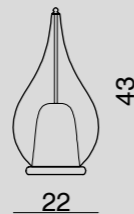

*1 LUMEN INDICATI CORRISPONDONO ALL'INTENSITÀ LUMINOSA ALL'ORIGINE DELLA SCHEDA LED
 *LUMEN INDICATED CORRESPONDS TO THE LUMINOUS INTENSITY AT THE ORIGIN OF THE LED BOARD

scopri di più
 find out more

LU1300
 LAMPADA DA TAVOLO / TABLE LAMP
 Glass Ø16 cm - H33 cm
 E14 1 x max 33W 220-240V
 CE IP20 1m