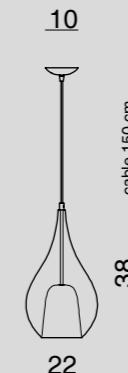

LU1303
 LAMPADA DA TAVOLO / TABLE LAMP
 Glass Ø16 cm - H43 cm
 E14 1 x max 40W 220-240V
 LED 1 x 4,3W 350 LUMEN 3.000K
 CE IP20 1m

LUGIG1303
 LAMPADA DA TAVOLO / TABLE LAMP
 Glass Ø22 cm - H58 cm
 E27 1 x max 60W 220-240V
 LED 1 x 4,3W 350 LUMEN 3.000K
 CE IP20 1m

LUXXL1303
 LAMPADA DA TAVOLO / TABLE LAMP
 Glass Ø30 cm - H78 cm
 E27 1 x max 60W 220-240V
 LED 1 x 4,3W 350 LUMEN 3.000K
 CE IP20 1m

COLORI VETRO DISPONIBILI / AVAILABLE GLASS COLOURS

ARTICOLI GIG E XXL NEL COLORE FUMÈ: SUPPLEMENTO DEL 10% SUL PREZZO DEL COLORATO / PRODUCTS GIG AND XXL IN FUME COLOR: 10% SURCHARGE ON THE PRICE OF THE COLOURED

AP1301.1L (a richiesta/on demand with G9)
 APPLIQUE / WALL LAMP
 Glass Ø16 cm - cable 50 cm
 E14 1 x max 60W 220-240V
 CE IP20 1m

1303.2L (a richiesta/on demand with G9)
 SOSPENSIONE / HANGING LAMP
 Glass Ø16 cm - cable 250 cm
 E14 2 x max 60W 220-240V
 CE IP20 1m

1303.3L (a richiesta/on demand with G9)
 SOSPENSIONE / HANGING LAMP
 Glass Ø16 cm - cable 250 cm
 E14 3 x max 60W 220-240V
 CE IP20 1m

1303.1L (a richiesta/on demand with G9)
 SOSPENSIONE / HANGING LAMP
 Glass Ø16 cm - cable 150 cm
 E14 1 x max 60W 220-240V
 CE IP20 1m