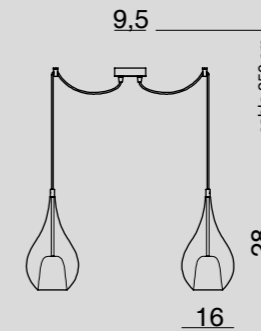

*1 LUMEN INDICATI CORRISPONDONO ALL'INTENSITÀ LUMINOSA ALL'ORIGINE DELLA SCHEDA LED
 *LUMEN INDICATED CORRESPONDS TO THE LUMINOUS INTENSITY AT THE ORIGIN OF THE LED BOARD

scopri di più
 find out more

LU1300
 LAMPADA DA TAVOLO / TABLE LAMP
 Glass Ø16 cm - H33 cm
 E14 1 x max 33W 220-240V
 CE IP20 1m

LU1303
 LAMPADA DA TAVOLO / TABLE LAMP
 Glass Ø16 cm - H43 cm
 E14 1 x max 40W 220-240V
 LED 1 x 4,3W 350 LUMEN 3.000K
 CE IP20 1m

LUGIG1303
 LAMPADA DA TAVOLO / TABLE LAMP
 Glass Ø22 cm - H58 cm
 E27 1 x max 60W 220-240V
 LED 1 x 4,3W 350 LUMEN 3.000K
 CE IP20 1m

LUXXL1303
 LAMPADA DA TAVOLO / TABLE LAMP
 Glass Ø30 cm - H78 cm
 E27 1 x max 60W 220-240V
 LED 1 x 4,3W 350 LUMEN 3.000K
 CE IP20 1m

COLORI VETRO DISPONIBILI / AVAILABLE GLASS COLOURS

ARTICOLI GIG E XXL NEL COLORE FUMÈ: SUPPLEMENTO DEL 10% SUL PREZZO DEL COLORATO / PRODUCTS GIG AND XXL IN FUME COLOR: 10% SURCHARGE ON THE PRICE OF THE COLOURED

AP1301.1L (a richiesta/on demand with G9)
 APPLIQUE / WALL LAMP
 Glass Ø16 cm - cable 50 cm
 E14 1 x max 60W 220-240V
 CE IP20 1m

1303.2L (a richiesta/on demand with G9)
 SOSPENSIONE / HANGING LAMP
 Glass Ø16 cm - cable 250 cm
 E14 2 x max 60W 220-240V
 CE IP20 1m