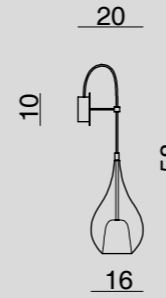

AP1301.1L (a richiesta/on demand with G9)
APPLIQUE / WALL LAMP
Glass Ø16 cm - cable 50 cm
E14 1 x max 60W 220-240V
CE IP20 1m