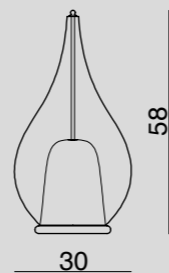

*1 LUMEN INDICATI CORRISPONDONO ALL'INTENSITÀ LUMINOSA ALL'ORIGINE DELLA SCHEDA LED
 *LUMEN INDICATED CORRESPONDS TO THE LUMINOUS INTENSITY AT THE ORIGIN OF THE LED BOARD

scopri di più
 find out more

LU1300
 LAMPADA DA TAVOLO / TABLE LAMP
 Glass Ø16 cm - H33 cm
 E14 1 x max 33W 220-240V
 CE IP20 1m

LUGIG1300
 LAMPADA DA TAVOLO / TABLE LAMP
 Glass Ø22 cm - H43 cm
 E27 1 x max 60W 220-240V
 CE IP20 1m

LUXXL1300
 LAMPADA DA TAVOLO / TABLE LAMP
 Glass Ø30 cm - H58 cm
 E27 1 x max 60W 220-240V
 CE IP20 1m

LU1303
 LAMPADA DA TAVOLO / TABLE LAMP
 Glass Ø16 cm - H43 cm
 E14 1 x max 40W 220-240V
 LED 1 x 4,3W 350 LUMEN 3.000K
 CE IP20 1m

LUGIG1303
 LAMPADA DA TAVOLO / TABLE LAMP
 Glass Ø22 cm - H58 cm
 E27 1 x max 60W 220-240V
 LED 1 x 4,3W 350 LUMEN 3.000K
 CE IP20 1m

LUXXL1303
 LAMPADA DA TAVOLO / TABLE LAMP
 Glass Ø30 cm - H78 cm
 E27 1 x max 60W 220-240V
 LED 1 x 4,3W 350 LUMEN 3.000K
 CE IP20 1m

COLORI VETRO DISPONIBILI / AVAILABLE GLASS COLOURS

ARTICOLI GIG E XXL NEL COLORE FUMÈ: SUPPLEMENTO DEL 10% SUL PREZZO DEL COLORATO / PRODUCTS GIG AND XXL IN FUME COLOR: 10% SURCHARGE ON THE PRICE OF THE COLOURED