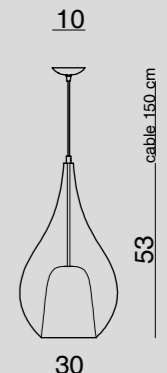

XXL1303.1L
SOSPENSIONE / HANGING LAMP
Glass Ø30 cm - cable 150 cm
E27 1 x max 105W 220-240V
CE IP20 1m