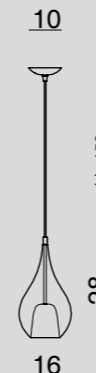

1303.1L (a richiesta/on demand with G9)
SOSPENSIONE / HANGING LAMP
Glass Ø16 cm - cable 150 cm
E14 1 x max 60W 220-240V
CE IP20 1m