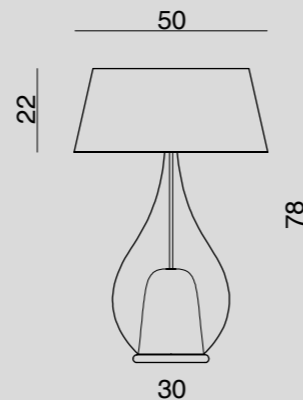

*1 LUMEN INDICATI CORRISPONDONO ALL'INTENSITÀ LUMINOSA ALL'ORIGINE DELLA SCHEDA LED
 *LUMEN INDICATED CORRESPONDS TO THE LUMINOUS INTENSITY AT THE ORIGIN OF THE LED BOARD

scopri di più
 find out more

LU1300
 LAMPADA DA TAVOLO / TABLE LAMP
 Glass Ø16 cm - H33 cm
 E14 1 x max 33W 220-240V
 CE IP20 1m

LUGIG1300
 LAMPADA DA TAVOLO / TABLE LAMP
 Glass Ø22 cm - H43 cm
 E27 1 x max 60W 220-240V
 CE IP20 1m

LUXXL1300
 LAMPADA DA TAVOLO / TABLE LAMP
 Glass Ø30 cm - H58 cm
 E27 1 x max 60W 220-240V
 CE IP20 1m

LU1303
 LAMPADA DA TAVOLO / TABLE LAMP
 Glass Ø16 cm - H43 cm
 E14 1 x max 40W 220-240V
 LED 1 x 4,3W 350 LUMEN 3.000K
 CE IP20 1m

LUGIG1303
 LAMPADA DA TAVOLO / TABLE LAMP
 Glass Ø22 cm - H58 cm
 E27 1 x max 60W 220-240V
 LED 1 x 4,3W 350 LUMEN 3.000K
 CE IP20 1m

LUXXL1303
 LAMPADA DA TAVOLO / TABLE LAMP
 Glass Ø30 cm - H78 cm
 E27 1 x max 60W 220-240V
 LED 1 x 4,3W 350 LUMEN 3.000K
 CE IP20 1m

COLORI VETRO DISPONIBILI / AVAILABLE GLASS COLOURS

ARTICOLI GIG E XXL NEL COLORE FUMÈ: SUPPLEMENTO DEL 10% SUL PREZZO DEL COLORATO / PRODUCTS GIG AND XXL IN FUME COLOR: 10% SURCHARGE ON THE PRICE OF THE COLOURED