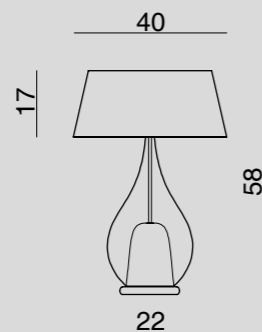

*1 LUMEN INDICATI CORRISPONDONO ALL'INTENSITÀ LUMINOSA ALL'ORIGINE DELLA SCHEDA LED
 *LUMEN INDICATED CORRESPONDS TO THE LUMINOUS INTENSITY AT THE ORIGIN OF THE LED BOARD

scopri di più
 find out more

LU1300
 LAMPADA DA TAVOLO / TABLE LAMP
 Glass Ø16 cm - H33 cm
 E14 1 x max 33W 220-240V
 CE IP20 1m

LUGIG1300
 LAMPADA DA TAVOLO / TABLE LAMP
 Glass Ø22 cm - H43 cm
 E27 1 x max 60W 220-240V
 CE IP20 1m

LUXXL1300
 LAMPADA DA TAVOLO / TABLE LAMP
 Glass Ø30 cm - H58 cm
 E27 1 x max 60W 220-240V
 CE IP20 1m

LU1303
 LAMPADA DA TAVOLO / TABLE LAMP
 Glass Ø16 cm - H43 cm
 E14 1 x max 40W 220-240V
 LED 1 x 4,3W 350 LUMEN 3.000K
 CE IP20 1m

LUGIG1303
 LAMPADA DA TAVOLO / TABLE LAMP
 Glass Ø22 cm - H58 cm
 E27 1 x max 60W 220-240V
 LED 1 x 4,3W 350 LUMEN 3.000K
 CE IP20 1m

LUXXL1303
 LAMPADA DA TAVOLO / TABLE LAMP
 Glass Ø30 cm - H78 cm
 E27 1 x max 60W 220-240V
 LED 1 x 4,3W 350 LUMEN 3.000K
 CE IP20 1m

COLORI VETRO DISPONIBILI / AVAILABLE GLASS COLOURS

ARTICOLI GIG E XXL NEL COLORE FUMÈ: SUPPLEMENTO DEL 10% SUL PREZZO DEL COLORATO / PRODUCTS GIG AND XXL IN FUME COLOR: 10% SURCHARGE ON THE PRICE OF THE COLOURED