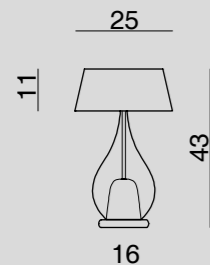

*1 LUMEN INDICATI CORRISPONDONO ALL'INTENSITÀ LUMINOSA ALL'ORIGINE DELLA SCHEDA LED
 *LUMEN INDICATED CORRESPONDS TO THE LUMINOUS INTENSITY AT THE ORIGIN OF THE LED BOARD

scopri di più
 find out more

LU1300
 LAMPADA DA TAVOLO / TABLE LAMP
 Glass Ø16 cm - H33 cm
 E14 1 x max 33W 220-240V
 CE IP20 1m

LUGIG1300
 LAMPADA DA TAVOLO / TABLE LAMP
 Glass Ø22 cm - H43 cm
 E27 1 x max 60W 220-240V
 CE IP20 1m

LUXXL1300
 LAMPADA DA TAVOLO / TABLE LAMP
 Glass Ø30 cm - H58 cm
 E27 1 x max 60W 220-240V
 CE IP20 1m

LU1303
 LAMPADA DA TAVOLO / TABLE LAMP
 Glass Ø16 cm - H43 cm
 E14 1 x max 40W 220-240V
 LED 1 x 4,3W 350 LUMEN 3.000K
 CE IP20 1m

LUGIG1303
 LAMPADA DA TAVOLO / TABLE LAMP
 Glass Ø22 cm - H58 cm
 E27 1 x max 60W 220-240V
 LED 1 x 4,3W 350 LUMEN 3.000K
 CE IP20 1m

LUXXL1303
 LAMPADA DA TAVOLO / TABLE LAMP
 Glass Ø30 cm - H78 cm
 E27 1 x max 60W 220-240V
 LED 1 x 4,3W 350 LUMEN 3.000K
 CE IP20 1m

COLORI VETRO DISPONIBILI / AVAILABLE GLASS COLOURS

ARTICOLI GIG E XXL NEL COLORE FUMÈ: SUPPLEMENTO DEL 10% SUL PREZZO DEL COLORATO / PRODUCTS GIG AND XXL IN FUME COLOR: 10% SURCHARGE ON THE PRICE OF THE COLOURED