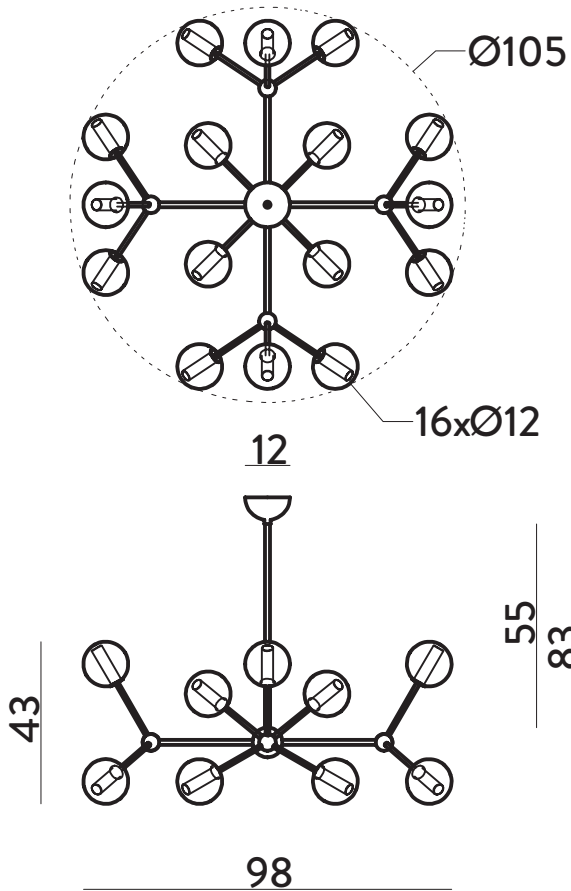

### 1574.9L

Chandelier

Ø93 H 83 cm

G9 9 x max 33W 230V

CE IP20

### 1574.12L

Chandelier

$\varnothing 93$  H 83 cm

G9 12 x max 33W 230V

CE

### 1574.9+3/12L

Chandelier

$\varnothing 105$  H 83 cm

G9 12 x max 33W 230V

CE

## 1574.12+4/16L

Chandelier

Ø105 H 83 cm

 G9 16 x max 33W 230V

CE IP20   1m