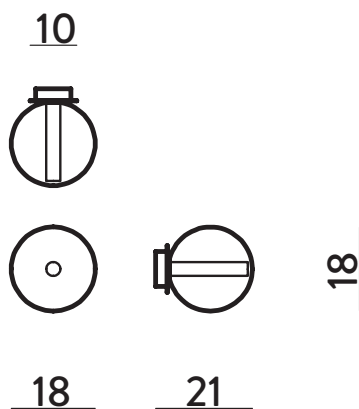

### LU1570.1L

Table lamp

Ø18 cm - H 21 cm

 G9 1 x max 33W 230V

CE **IP20**   1m

### AP1571.14.1L

Wall lamp

L 14 x 17 x H 14 cm

 G9 1 x max 33W 230V

CE **IP20**   1m

### AP1571.18.1L

Wall lamp

L 18 x 21 x H 18 cm

 G9 1 x max 33W 230V

CE **IP20**   1m

10