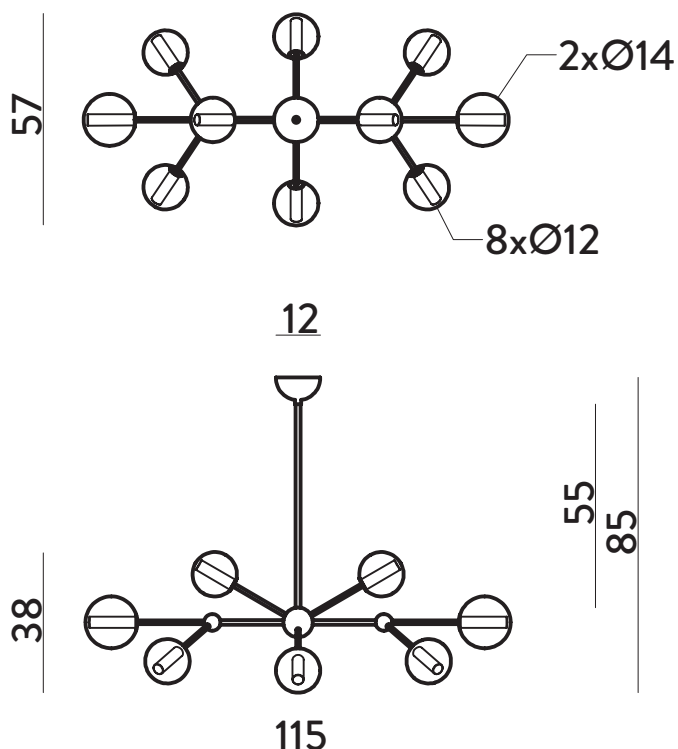

### LU1570.1L

Table lamp

Ø18 cm - H 21 cm

 G9 1 x max 33W 230V

CE **IP20**   1m

## 1576.14.1L

Ceiling lamp

Ø14 cm - H 17 cm

 G9 1 x max 33W 230V

CE IP20   1m

14

21

## 1576.18.1L

Ceiling lamp

Ø18 cm - H 21 cm

 G9 1 x max 33W 230V

CE IP20   1m

18

### 1574.10L

Chandelier

L 115 - P 57 - H 85 cm

G9 10 x max 33W 230V

CE IP20