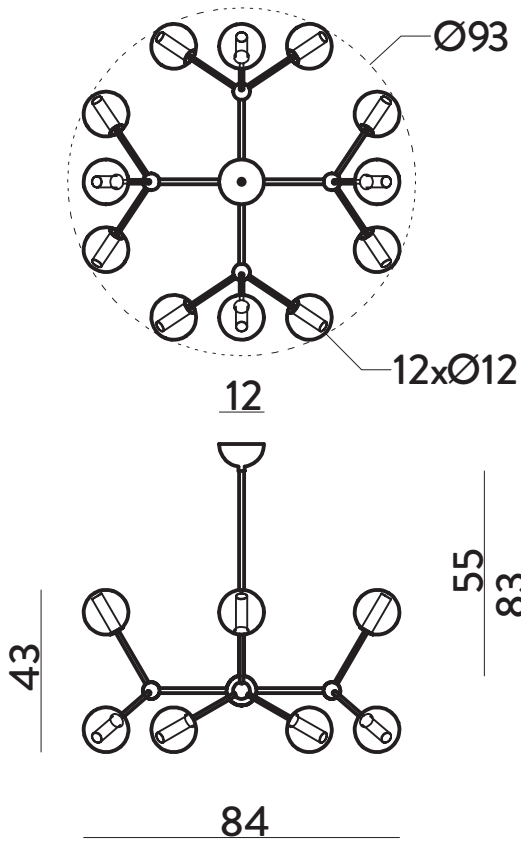

## 1576.14.1L

Ceiling lamp

Ø14 cm - H 17 cm

 G9 1 x max 33W 230V

CE IP20   1m

14

21

## 1576.18.1L

Ceiling lamp

Ø18 cm - H 21 cm

 G9 1 x max 33W 230V

CE IP20   1m

18

### 1574.10L

Chandelier

L 115 - P 57 - H 85 cm

G9 10 x max 33W 230V

CE IP20

### 1574.9L

Chandelier

Ø93 H 83 cm

G9 9 x max 33W 230V

CE IP20