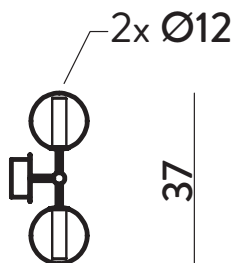

### LU1570.1L

Table lamp

Ø18 cm - H 21 cm

 G9 1 x max 33W 230V

CE **IP20**   1m

### AP1571.14.1L

Wall lamp

L 14 x 17 x H 14 cm

 G9 1 x max 33W 230V

CE **IP20**   1m

### AP1571.18.1L

Wall lamp

L 18 x 21 x H 18 cm

 G9 1 x max 33W 230V

CE **IP20**   1m

10