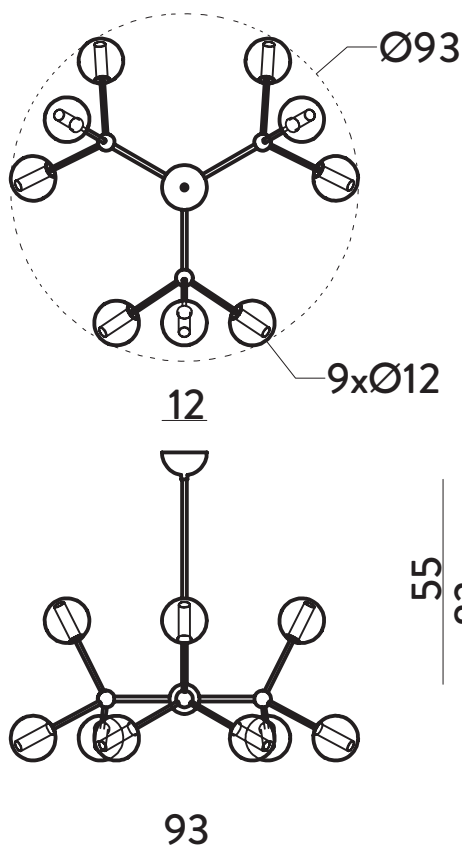

### LU1570.1L

Table lamp

Ø18 cm - H 21 cm

 G9 1 x max 33W 230V

CE **IP20**   1m

## 1576.14.1L

Ceiling lamp

Ø14 cm - H 17 cm

 G9 1 x max 33W 230V

CE IP20   1m

14

21

## 1576.18.1L

Ceiling lamp

Ø18 cm - H 21 cm

 G9 1 x max 33W 230V

CE IP20   1m

18

### 1574.9L

Chandelier

Ø93 H 83 cm

G9 9 x max 33W 230V

CE IP20