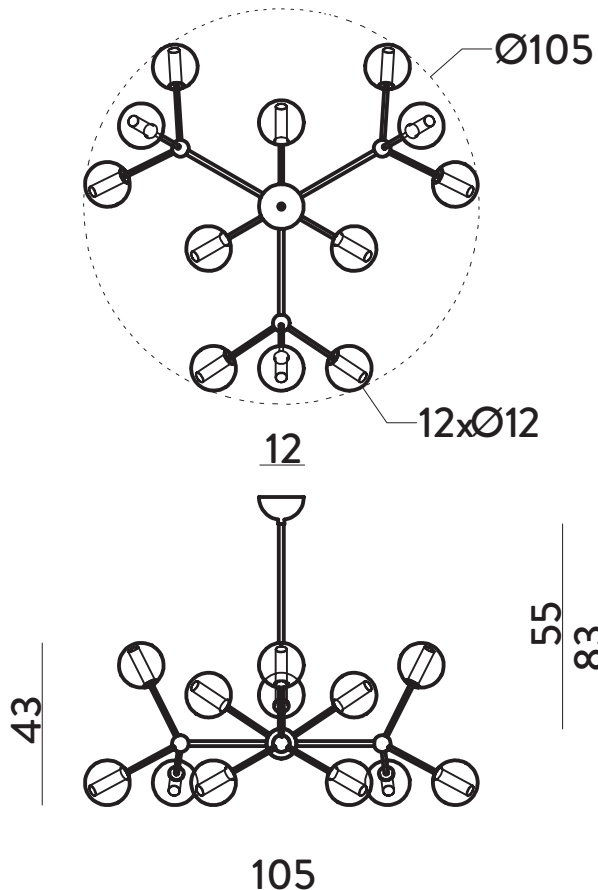

## 1576.14.1L

Ceiling lamp

Ø14 cm - H 17 cm

 G9 1 x max 33W 230V

CE IP20   1m

14

21

## 1576.18.1L

Ceiling lamp

Ø18 cm - H 21 cm

 G9 1 x max 33W 230V

CE IP20   1m

18

### 1574.9L

Chandelier

Ø93 H 83 cm

G9 9 x max 33W 230V

CE IP20

### 1574.12L

Chandelier

$\varnothing 93$  H 83 cm

G9 12 x max 33W 230V

CE